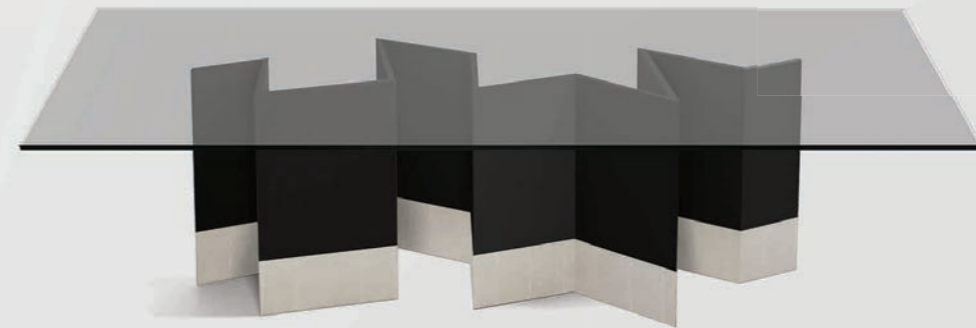

Top : Baule / 60-0800 Bottom : Cristal / 60-0801

Left : Corundum / 60-0790

Center : Corundum (3 Seater) / 60-0792

Right : Corundum (2 Seater) / 60-0791

Sixtus / 60-0804

LA BELLE VIE COLLECTION

TABLES

Dining Table : Bande 76-0630 . Dining Chairs : Hubert 30-0207 / 30-0208
Wall Décor : Ermine 46-0735 . Ottoman : Tris 60-0799