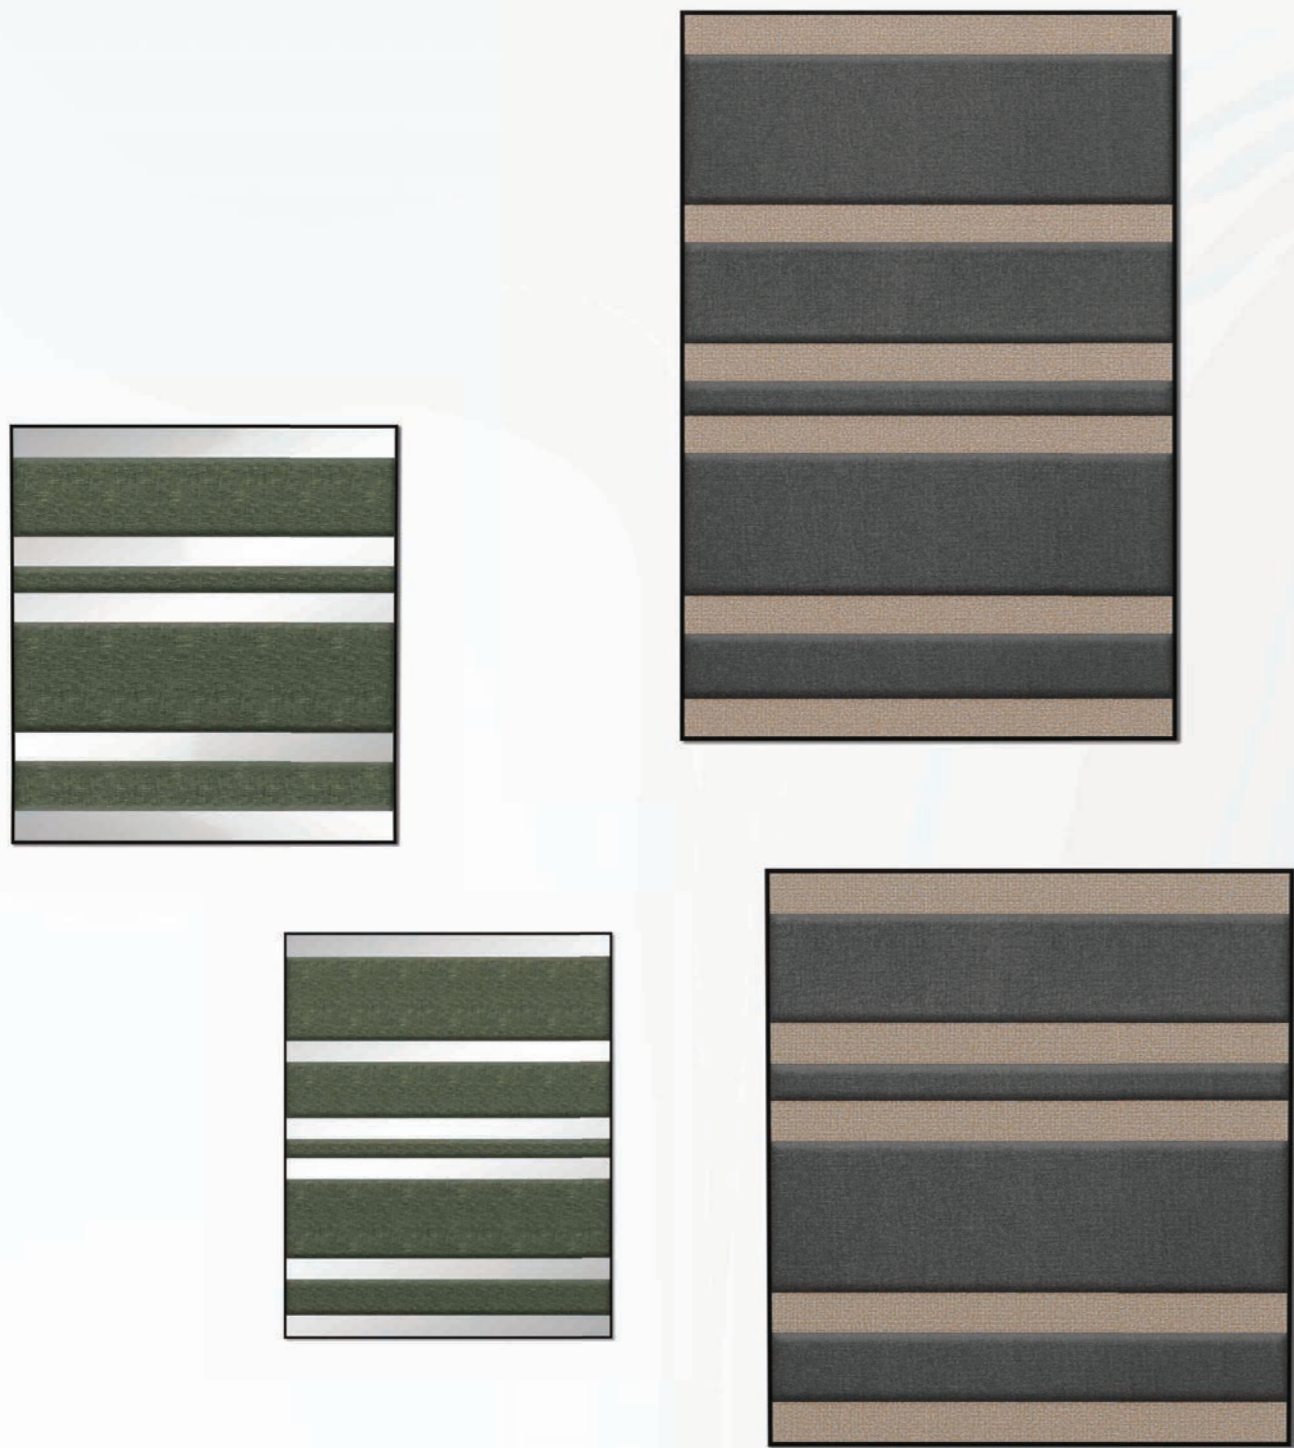

LA BELLE VIE COLLECTION

BEDS & HEADBOARDS

Bed : Vasarely III 20-0793 . Chaise : Marin I 60-0795 . Side Table : Maubert 76-0640

Top : Visconti (High) / 20-0766 Bottom : Visconti (Low) / 20-0765

Top : Visconti (High) / 20-0768 Bottom : Visconti (Low) / 20-0767