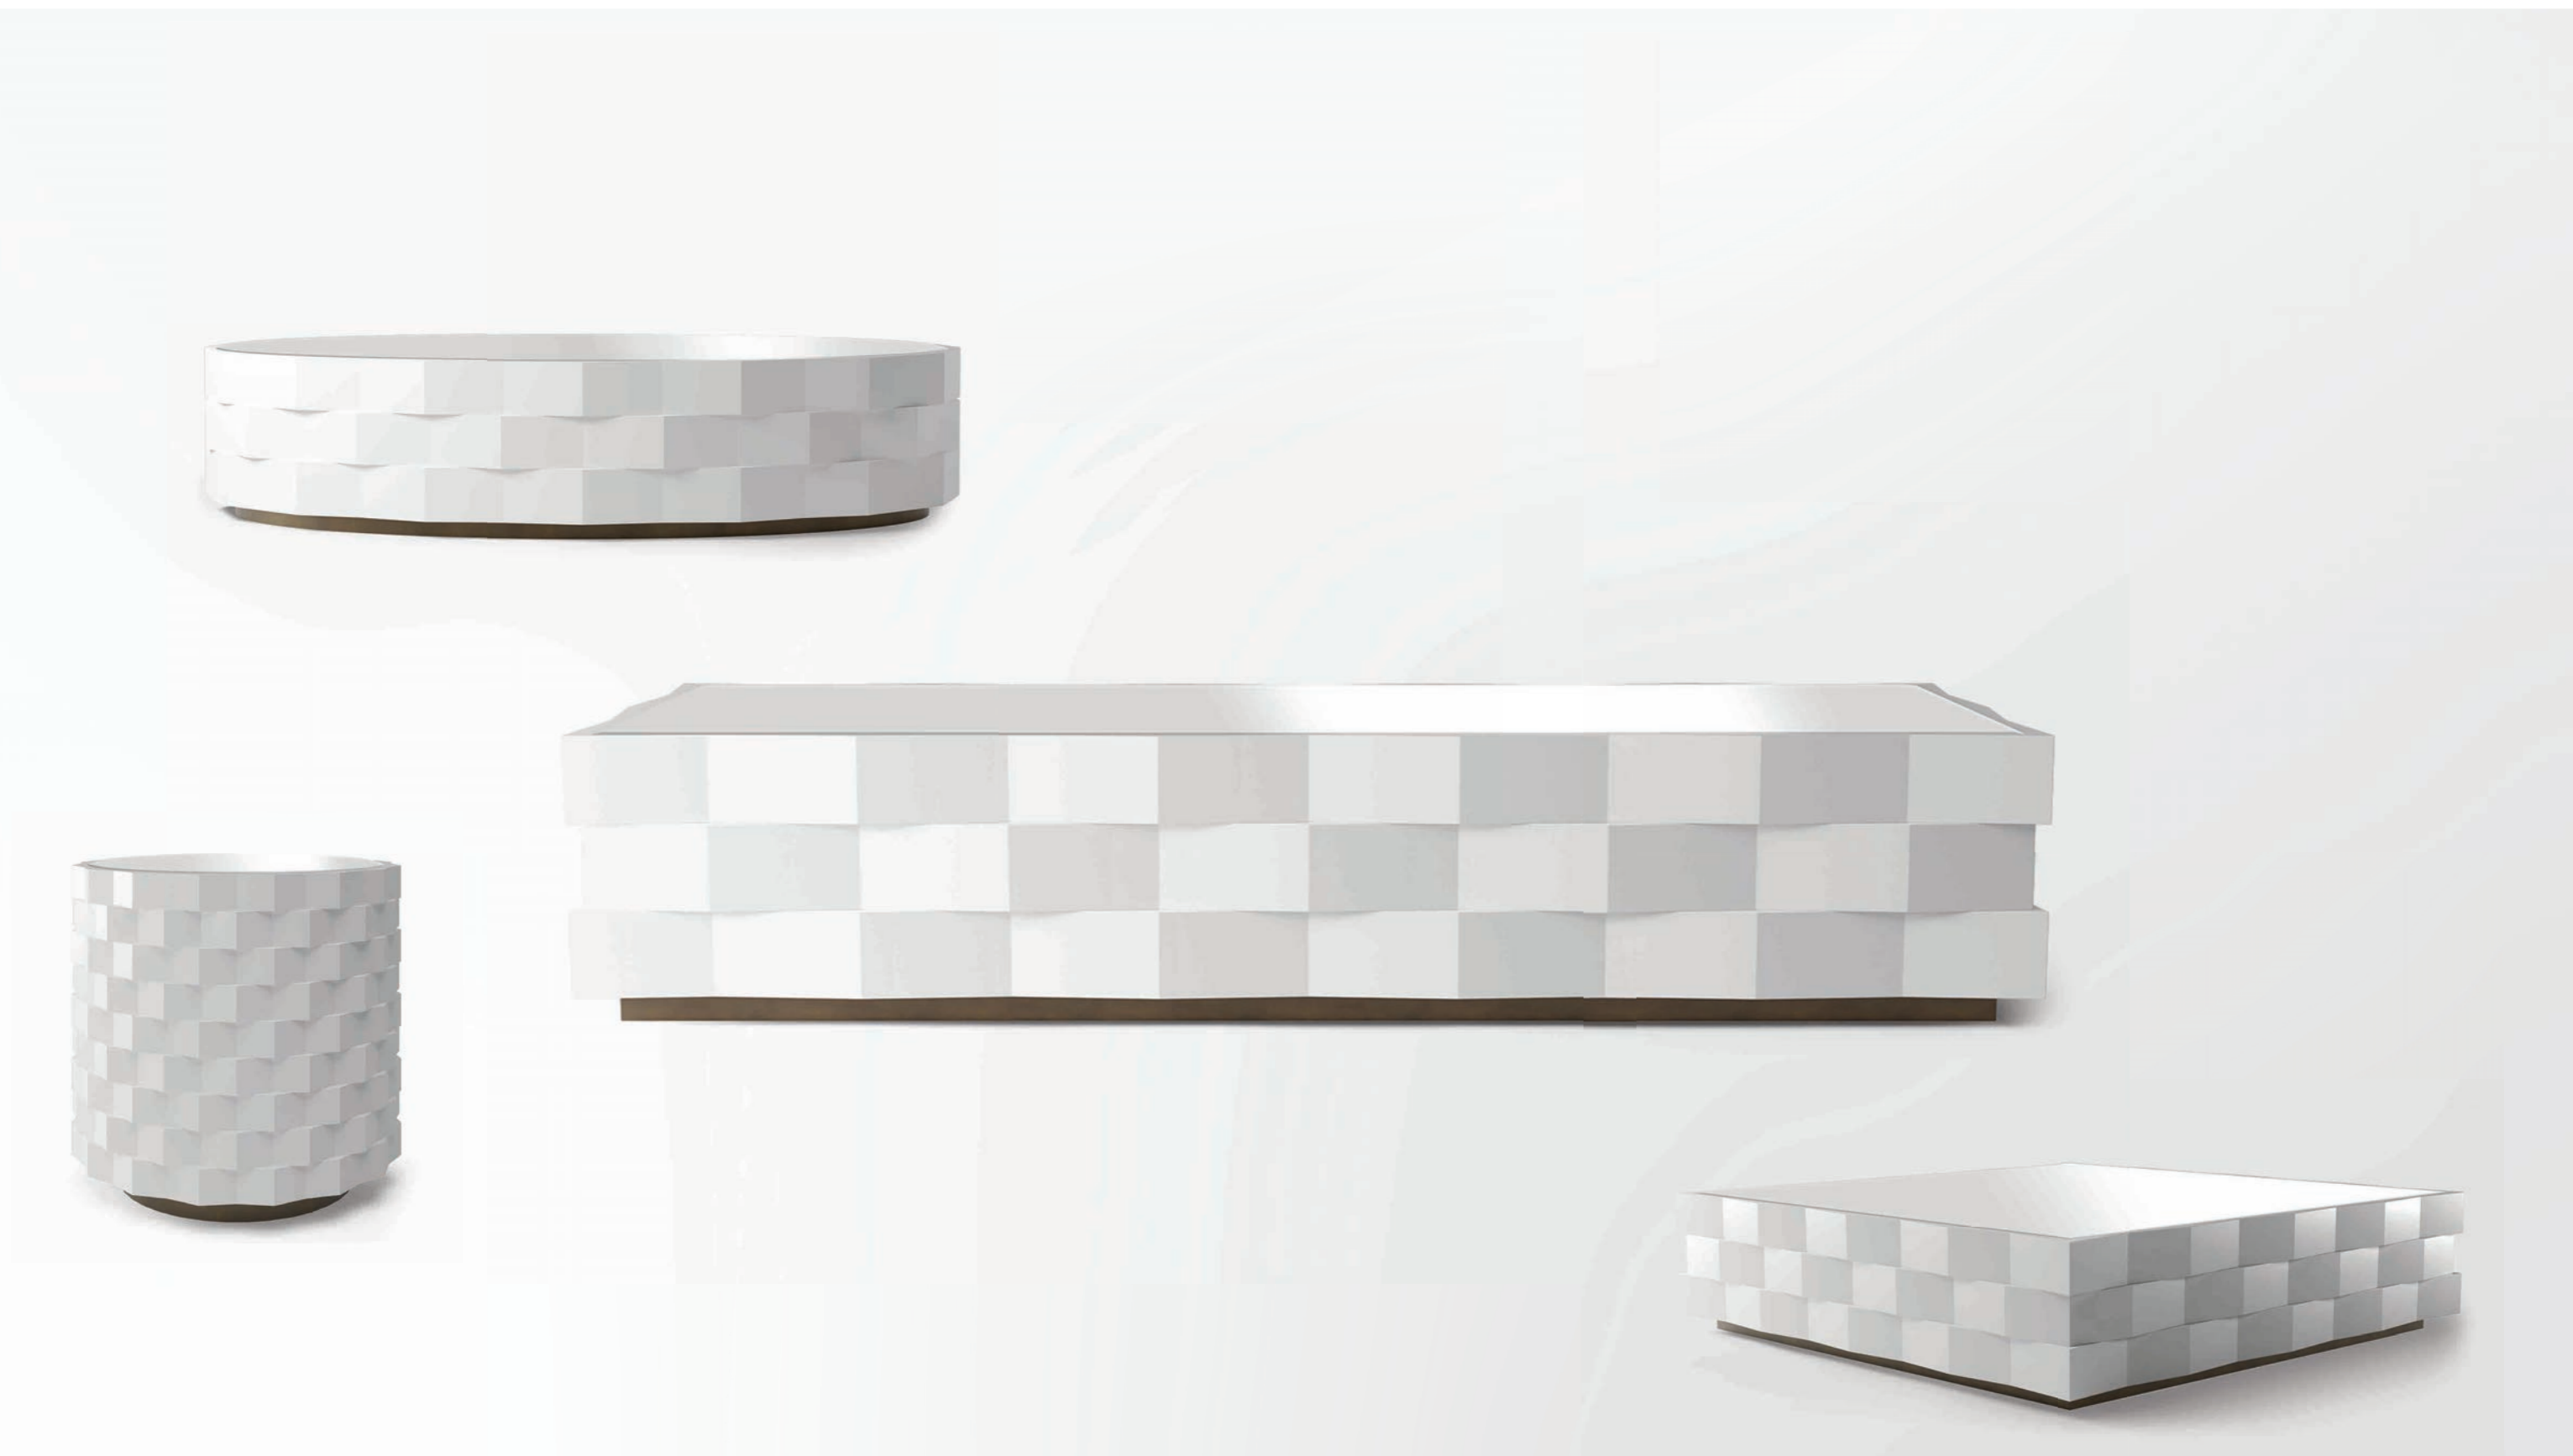

Top Left : Dumas / 76-0636 Top Right : Maubert / 76-0640
Bottom : Maya / 76-0639

Top Left : Jumeaux / 76-0634 Top Center : Jumeaux II / 76-0635
Top Right : Trio / 76-0637 Bottom : Bande / 76-0630

Top : Harlequin (Ovale) / 76-0623 Bottom : Harlequin (Ronde) / 76-0608

Center : Harlequin / 76-0622 Right : Harlequin (Carré) / 76-0621